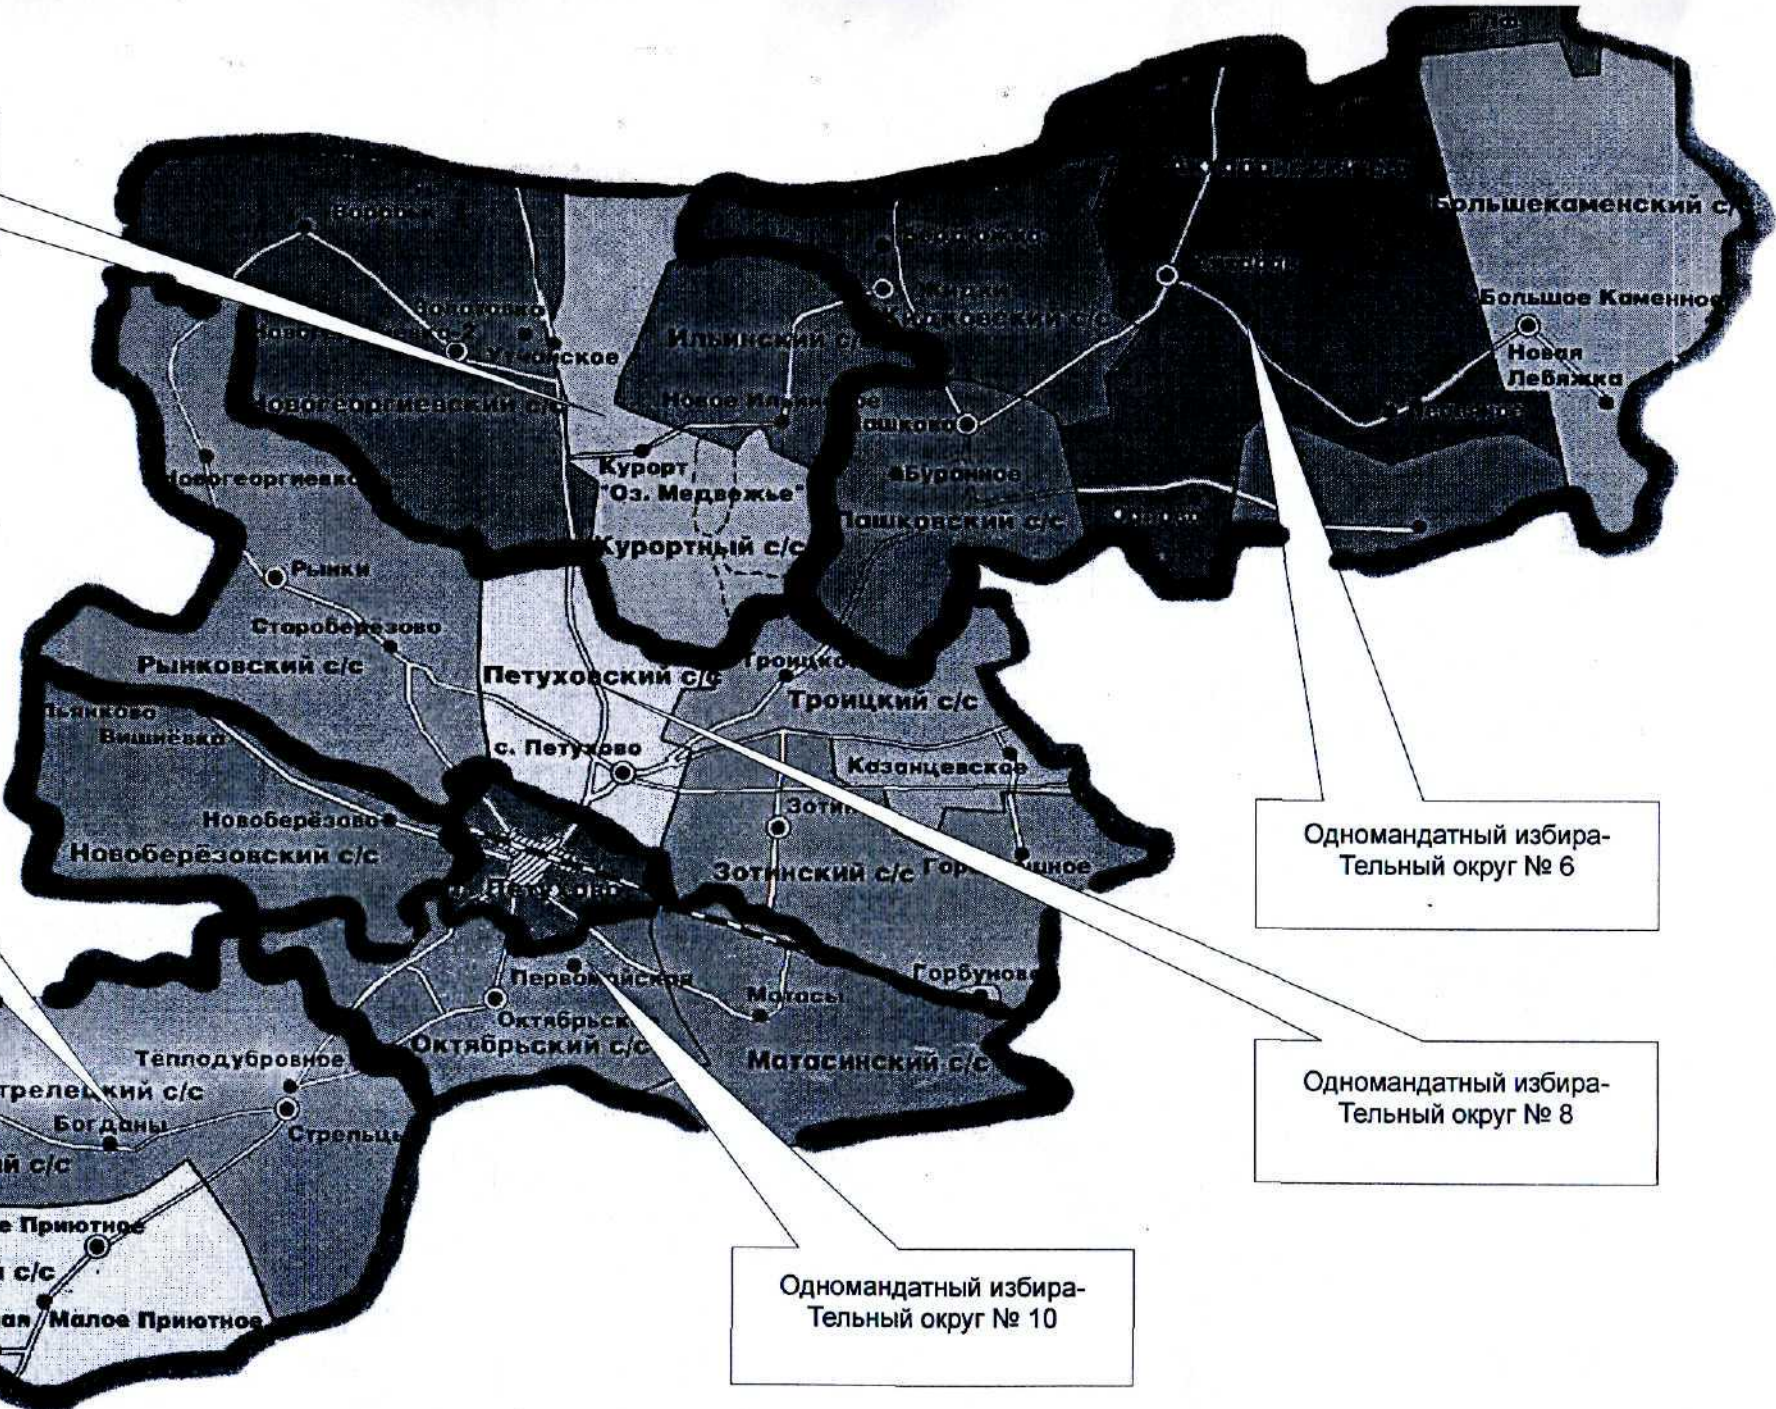

Одномандатный избирательный округ №7

Одномандатный избирательный округ №9

Одномандатный избирательный округ №6

Одномандатный избирательный округ №8

Одномандатный избирательный округ №10

- Борово
- Золотовка
- Угловское
- Новогеоргиевский с/с
- Новогеоргиевка
- Рынки
- Стороберезово
- Рынковский с/с
- Пьянково
- Вишнево
- Новоберёзово
- Новоберёзовский с/с
- Петуховский с/с
- с. Петухово
- Ильинский с/с
- Новое Ильино
- Курорт "Оз. Медвежье"
- Курортный с/с
- Абуринное
- Пашковский с/с
- Большаковский с/с
- Куратовский с/с
- Куратово
- Троицкий с/с
- Казанцевское
- Зотинский с/с
- Горбуновское
- Горбуново
- Матасы
- Матасинский с/с
- Первомайская
- Октябрьский с/с
- Октябрьское
- Большое Гусиное
- Теплодубровное
- Стрелецкий с/с
- Богданы
- Стрельцы
- Большегусиновский с/с
- Большое Приютное
- Приютинский с/с
- Подувальная
- Малое Приютное
- Большаковский с/с
- Большое Каменное
- Новая Лебязка